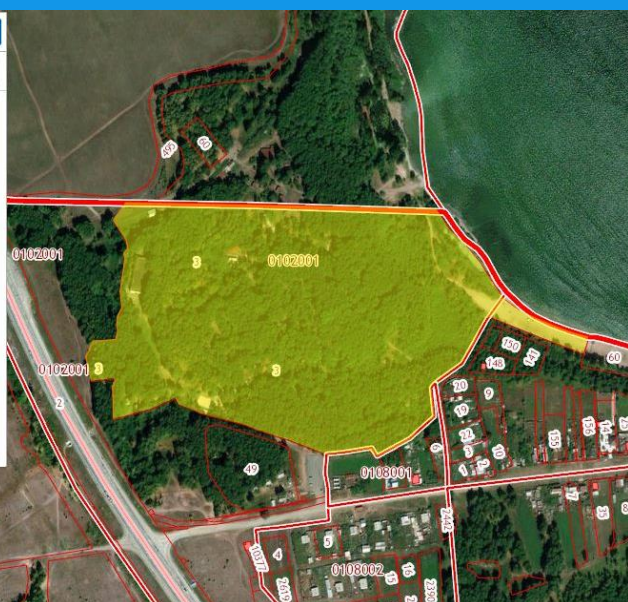

Челябинская обл., Сосновский р-он, о. Калды (южный берег)

БАЗА ОТДЫХА «КАЛДЫ»

32 200 000 РУБ*

- 55 км от Челябинска
- Площадь ЗУ- 161 402 кв.м
- Кадастровый номер 74:19:0102001:3
- Площадь строений 3 752,4 кв.м, из них:
 - - площадь домиков 2 684,7 кв.м
 - - вспомогательные помещения 1 006,2 кв.м

В состав базы входят 115 летних домиков, баня, столовая, кинобудка, колодец с питьевой водой, склад, водонапорная башня, трансформаторная подстанция (250 кВт) и иное имущество.

Участки 74:19:0102001:3

Земельные участки 1

1. 74:19:0102001:3
Челябинская обл., р-н Сосновский, х-во Муслимовский, оз. Калды
[План ЗУ](#) → [План НК](#) → [Поиск в границах объекта](#) →

Информация	Услуги
Вид:	Земельный участок
Кад. номер:	74:19:0102001:3
Кад. квартал:	74:19:0102001
Статус:	Ранее учтенный
Адрес:	Челябинская обл., р-н Сосновский, х-во Муслимовский, оз. Калды
Категория земель:	Земли особо охраняемых территорий и объектов
Форма собственности:	-
Кадастровая стоимость:	38 444 342,38 руб.
Уточненная площадь:	161 402 кв. м
Разрешенное использование:	Под иными объектами специального назначения
по документу:	база отдыха